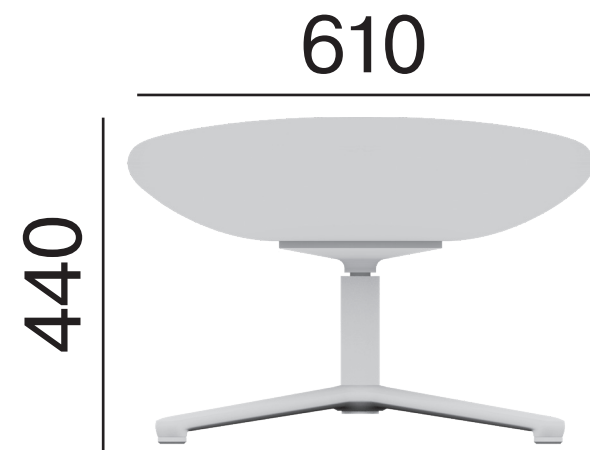

LD Seating

**Rozměry
Dimensions
Maße
Dimensions**

Melody Lounge

Melody Lounge ML-XL,FW

Melody Lounge ML-XL