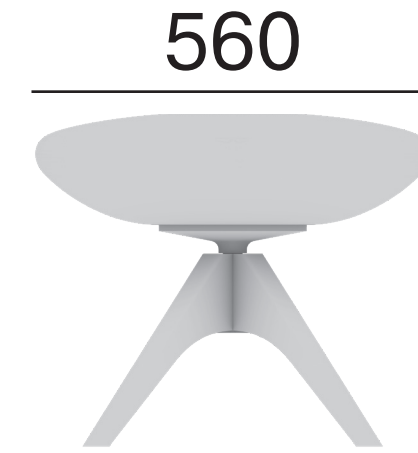

LD Seating

**Rozměry
Dimensions
Maße
Dimensions**

Melody Lounge

Melody Lounge ML-XL,FW

Melody Lounge ML-XL